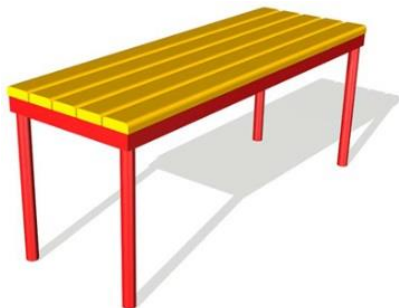

(комплект - 6 элементов)
Доставка включена в стоимость

Детский игровой комплекс
ДИК-43
Д:Ш:В 4100мм*2900мм*3300мм

6-местная карусель

Качалка-балансир одинарный

Качели одинарные

Лавочка (L=1,5м)

Урна

Возможность замены лавочки и урны на песочницу