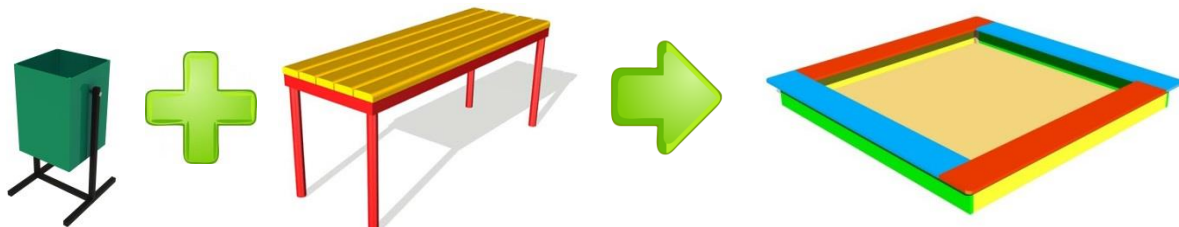

(комплект - 6 элементов)
Доставка включена в стоимость

Детский игровой комплекс
ДИК-43
Д:Ш:В 4100мм*2900мм*3300мм

6-местная карусель

Качалка-балансир одинарный

Качели одинарные

Лавочка (L=1,5м)

Урна

Возможность замены лавочки и урны на песочницу