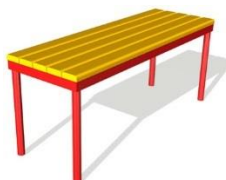

Лавочка (L=1,5м)

Урна

Возможность замены песочницы на лавочку и урну или наоборот

Возможность замены песочницы на рукоход или шведскую стенку

Форма оплаты любая, удобная для Вас. Возможна рассрочка без процентов и переплат.
Для государственных и муниципальных учреждений предоплата не требуется.