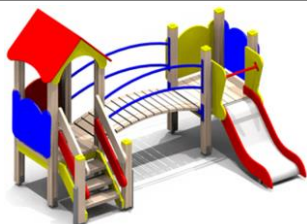

Детский игровой комплекс ДИК 5118

6-местная карусель

Качалка-балансир одинарный

Качели одинарные

Лавочка (L=1,5м)

Урна

Возможность замены песочницы на лавочку и урну или наоборот

Возможность замены песочницы на рукоход или шведскую стенку и наоборот