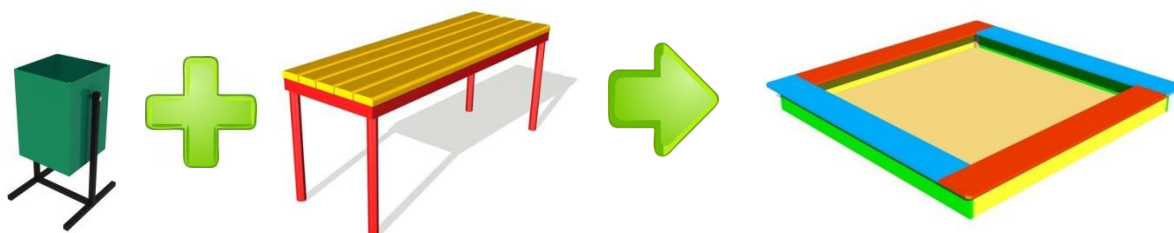

(комплект – 6 элементов)
Доставка включена в стоимость

Детский игровой комплекс
ДИК-42
Д:Ш:В
3200мм*3170мм*2500мм

6-местная карусель

Качалка-балансир одинарный

Качели одинарные

Лавочка (L=1,5м)

Урна

Возможность замены лавочки и урны на песочницу