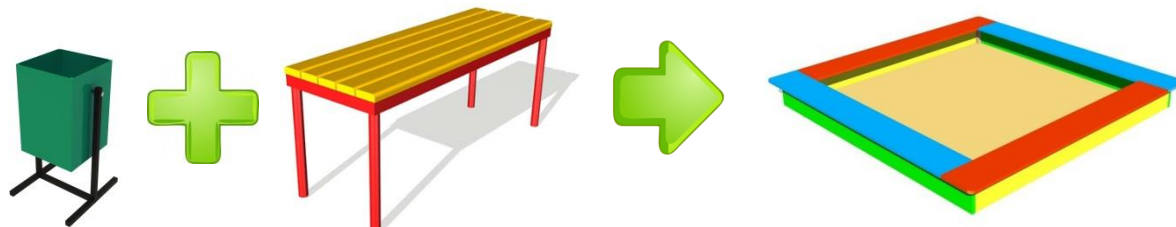

Детский игровой комплекс
ДИК-43
Д:Ш:В 4100мм*2900мм*3300мм

6-местная карусель

Качалка-балансир одинарный

Качели одинарные

Лавочка (L=1,5м)

Урна

Возможность замены лавочки и урны на песочницу

**Форма оплаты любая, удобная для Вас. Возможна рассрочка без процентов и переплат.
Для государственных и муниципальных учреждений предоплата не требуется.**