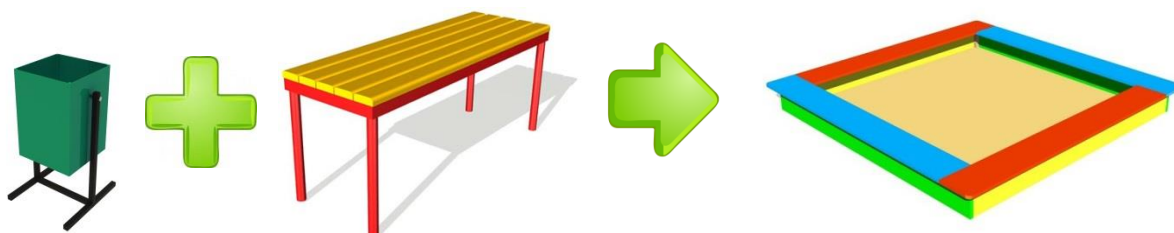

Детский игровой комплекс
ДИК-42
Д:Ш:В
3200мм*3170мм*2500мм

6-местная карусель

Качалка-балансир одинарный

Качели одинарные

Лавочка (L=1,5м)

Урна

Возможность замены лавочки и урны на песочницу

**Форма оплаты любая, удобная для Вас. Возможна рассрочка без процентов и переплат.
Для государственных и муниципальных учреждений предоплата не требуется.**