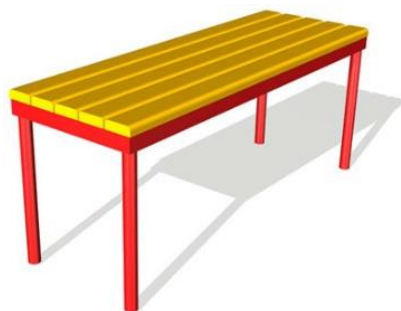

Детский игровой комплекс
ДИК-43
Д:Ш:В 4100мм*2900мм*3300мм

6-местная карусель

Качалка-балансир одинарный

Качели одинарные

Лавочка (L=1,5м)

Урна

Возможность замены лавочки и урны на песочницу

**Форма оплаты любая, удобная для Вас. Возможна рассрочка без процентов и переплат.
Для государственных и муниципальных учреждений предоплата не требуется.**