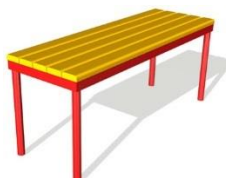

Лавочка (L=1,5м)

Урна

Возможность замены песочницы на лавочку и урну или наоборот

Возможность замены песочницы на рукоход или шведскую стенку

Форма оплаты любая, удобная для Вас. Возможна рассрочка без процентов и переплат.
Для государственных и муниципальных учреждений предоплата не требуется.